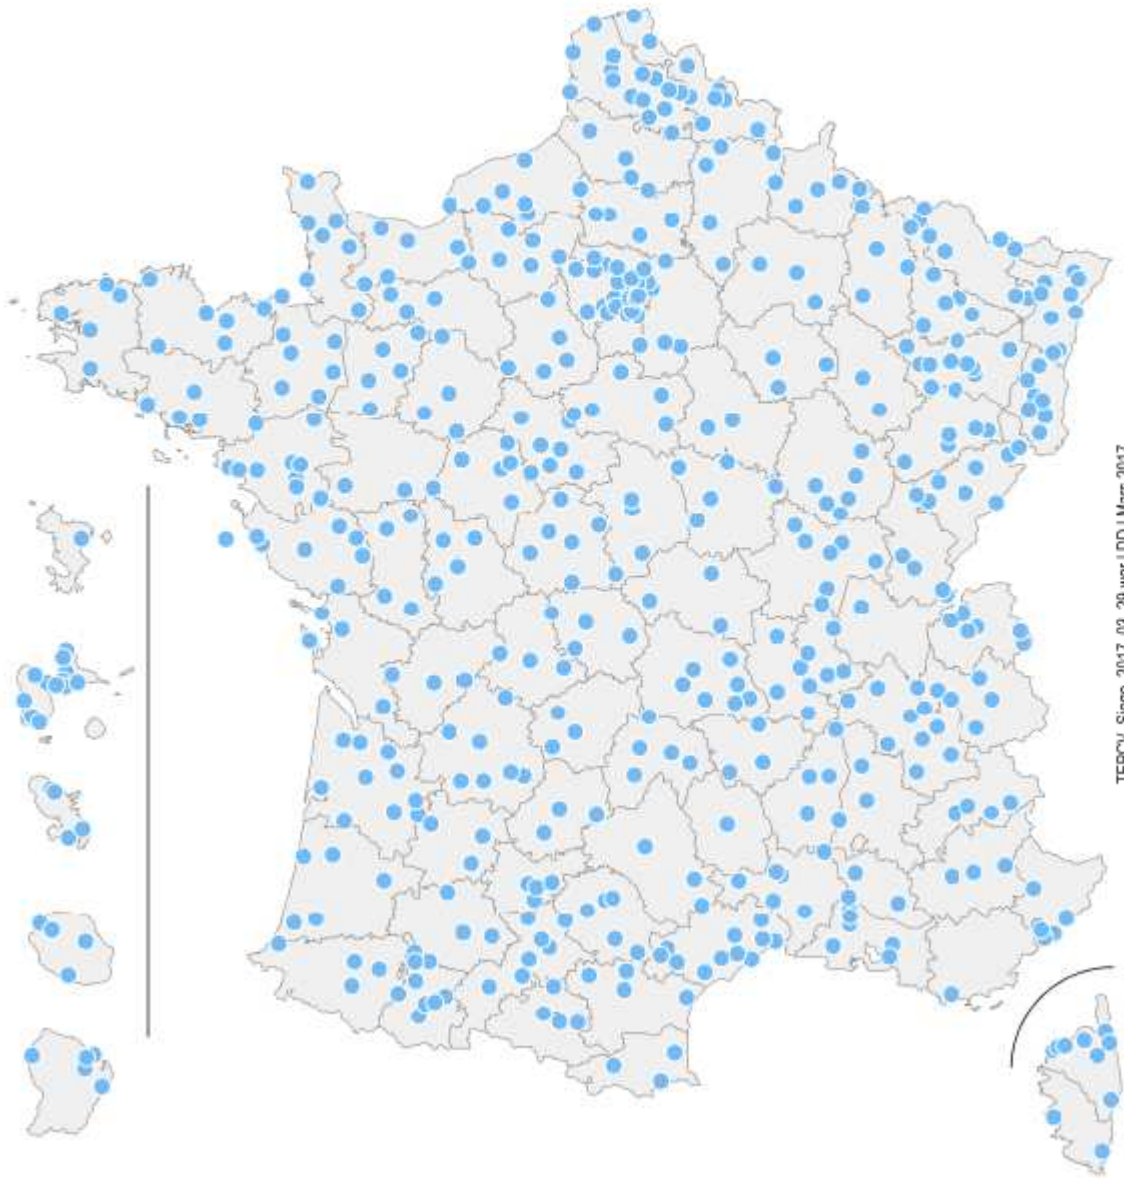

# Territoires à Energie Positive pour la Croissance Verte (TEPCV)

TEPCV\_Siege\_2017\_03\_28\_wor | DD | Mars 2017

Source : MEEM - Mars 2017  
Cartographie : DGALN/SAGP/SDP/BCSI